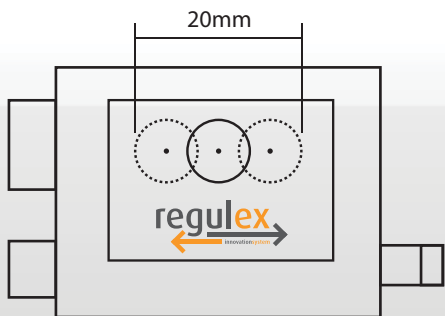

NOVIDADE

Trinco mais confortável e estético!

Caixa 12
Medidas testa à broca
55mm até 75mm de milímetro a milímetro

À venda nas lojas da especialidade.